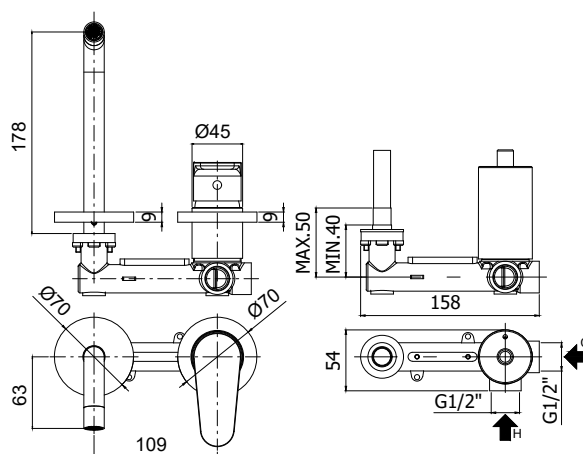

# green

IMMAGINE PRODOTTO

DISEGNO TECNICO

DESCRIZIONE

Miscelatore incasso lavabo completo di:

- piastre in ottone Ø70mm
- attacchi 1/2"G

ART.

**GR 105 . . 70**

con bocca e aeratore M16x1 - l. 178mm

**GR 106 . . 70**

con bocca e aeratore M16x1 - l. 248mm

**ZPRO 013 . .**

Prolunga per art. 010

- H43mm

FINITURE

**GR**